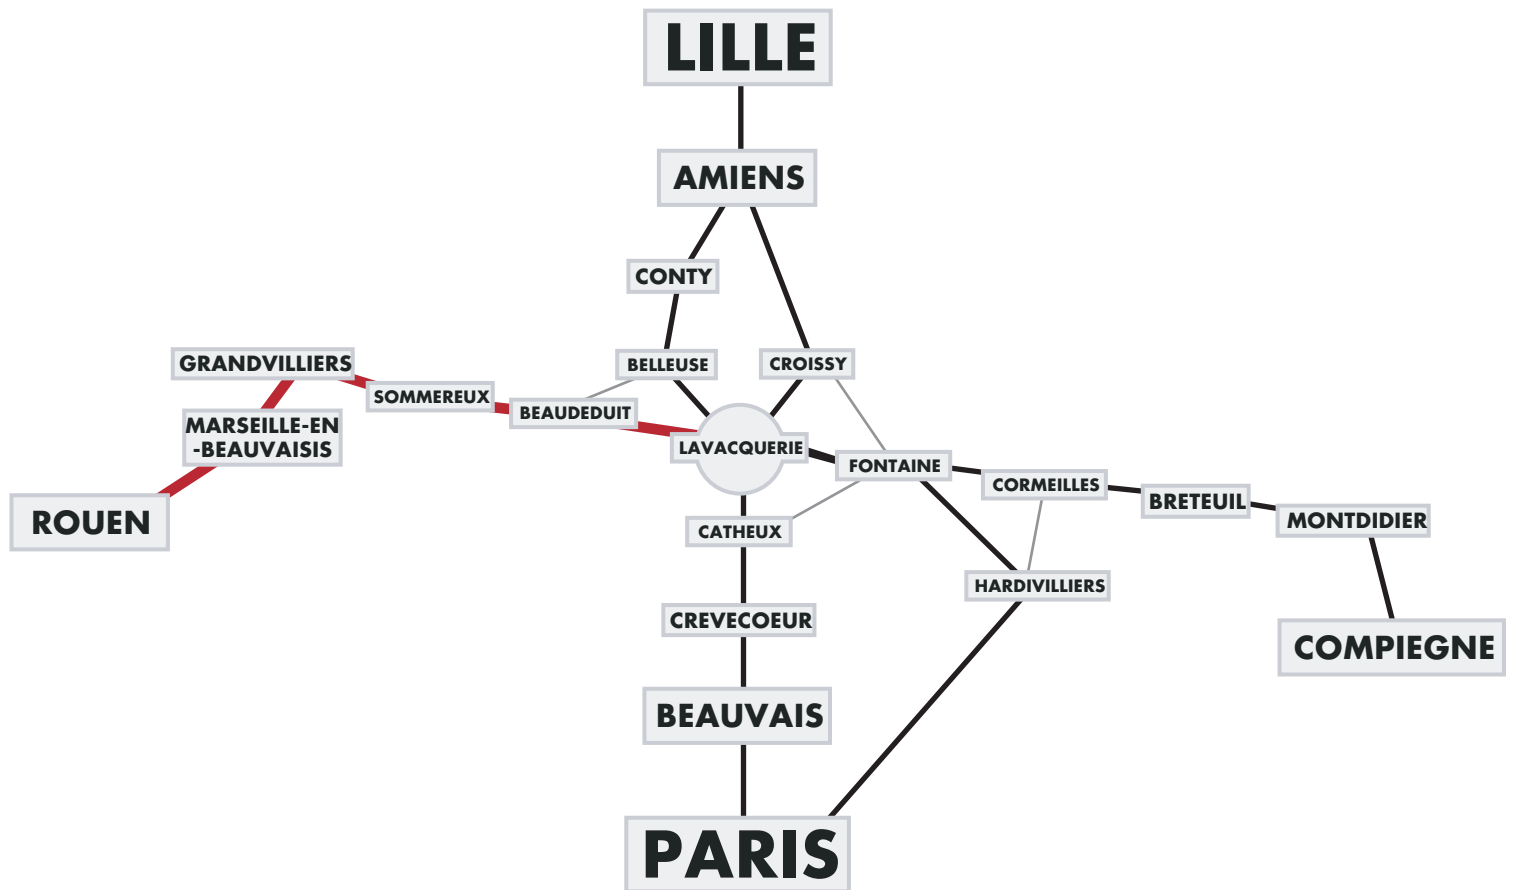

Itinéraire :

Rouen - Les Esserres

prendre : **N28/E402** sur 7.5 km

A proximité de **Bois-Guillaume** :

prendre : **A28/E402** sur 14 km

sortir vers : **Sortie 12**

prendre à droite : **D919** sur 5 km

A proximité de **Buchy** :

continuer sur : **D919** sur 32 km

prendre à gauche : **Rue d' Amiens/D316** sur 450 m

prendre à droite : **D124** sur 16 km

prendre à droite : **Route de Sommereux/D124** sur 0.8 km

continuer sur : **D124** sur 9 km

prendre à droite : **D38** sur 1.3 km

Lavacquerie!

(+/- 90km)