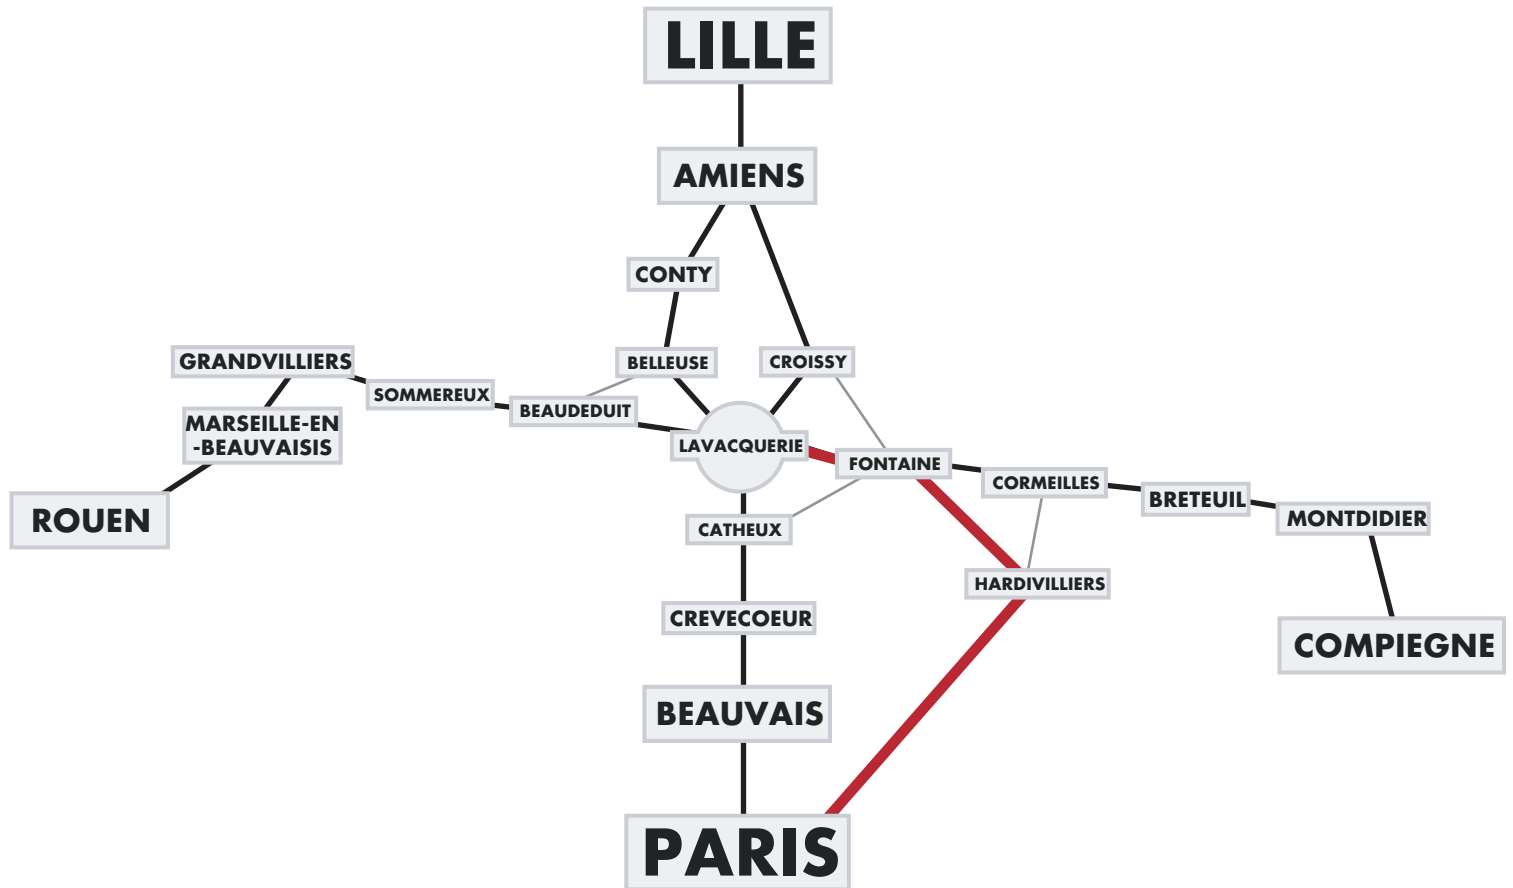

Itinéraire :

Paris - Les Esserres (avec péage)

Prendre : **A16** sur 64 km

sortir vers : **Sortie 16**, Breteuil, Crèvecoeur-le-Grand, Aire d'Hardivilliers

Hardivilliers: Péage : 4.3 EUR

A proximité de **Hardivilliers**, continuer sur : **D930** sur 1.4 km

A proximité de **Le Crocq** prendre à droite : **D511** sur 1.3 km

prendre à droite : **D11** sur 2.5 km

prendre à gauche : **D65** sur 4 km

A Fontaine-Bonneleau

continuer sur : **D65** sur 60 m

prendre à gauche : **La Haute Rue / D106** sur 200 m

prendre à droite : **Rue de l' Eglise / D65** sur 150 m

prendre à gauche : **D65** sur 5 km prendre à gauche : **Lavacquerie!**

(+/- 120 km)